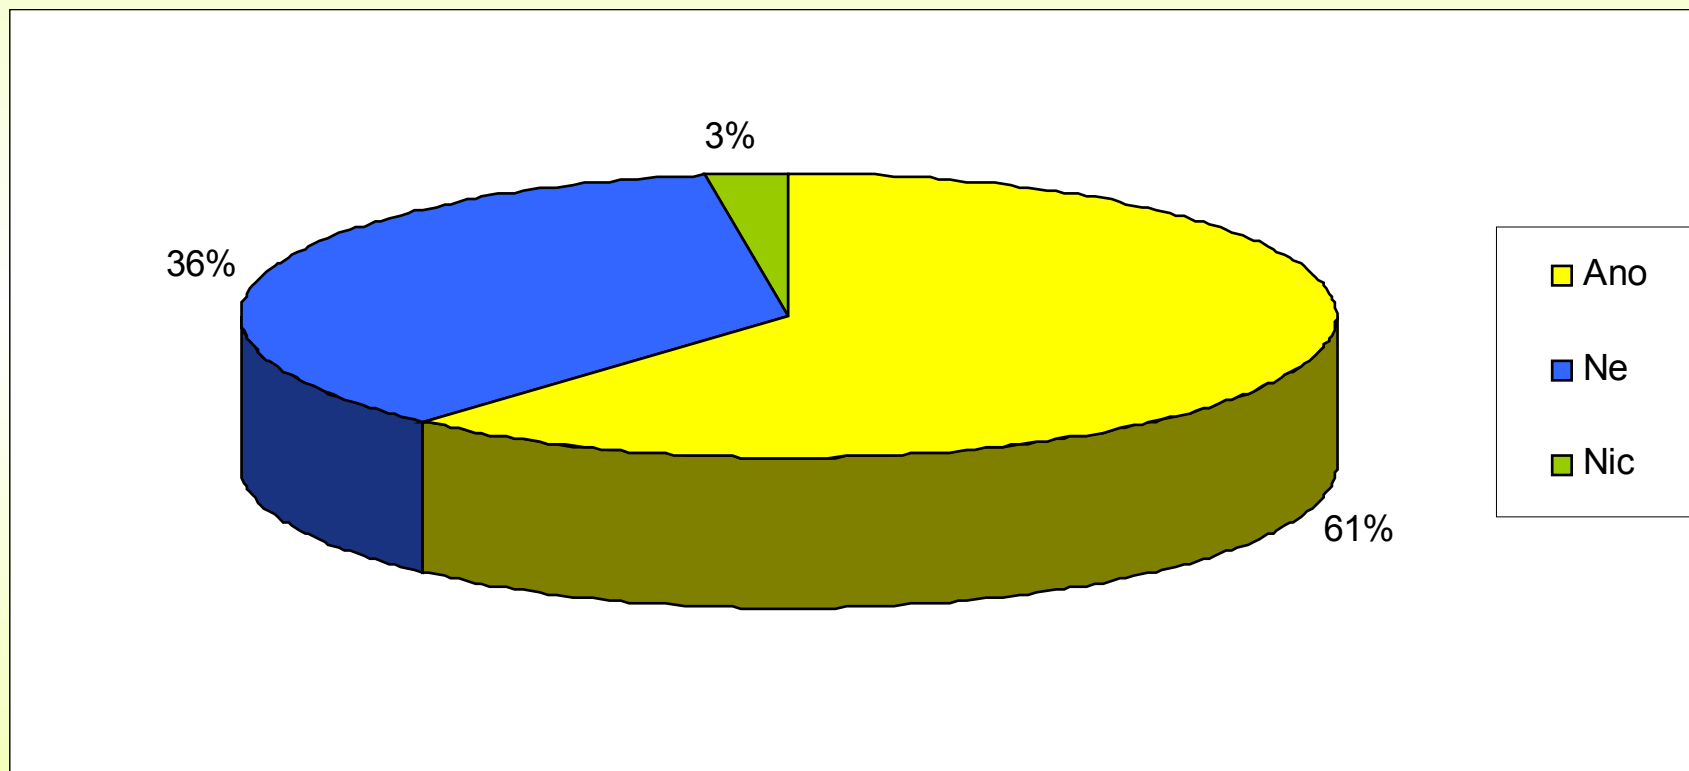

Využíváte místní služby?