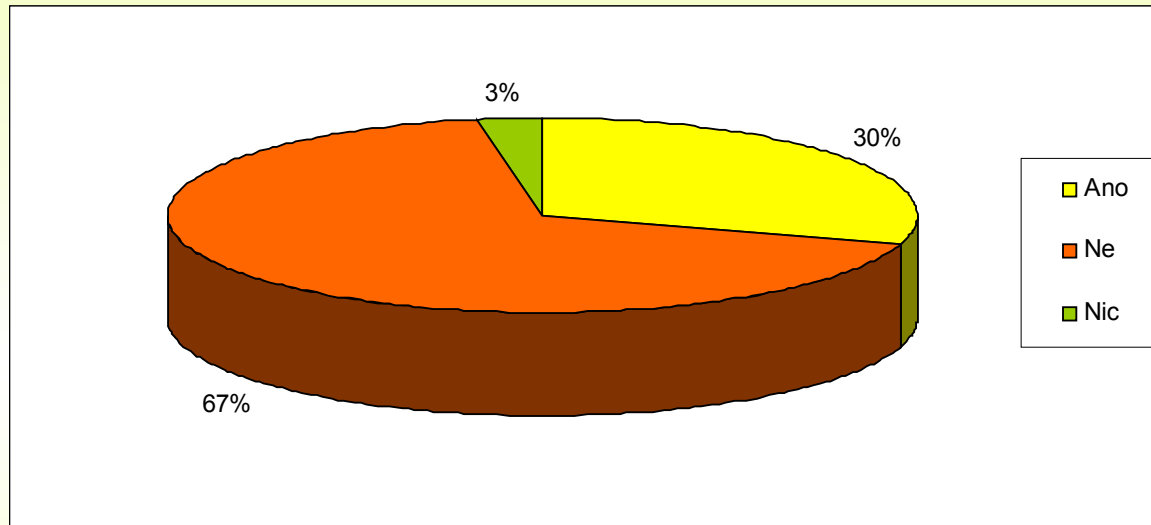

Využíváte místní prodejnu? Jestliže ne, proč?