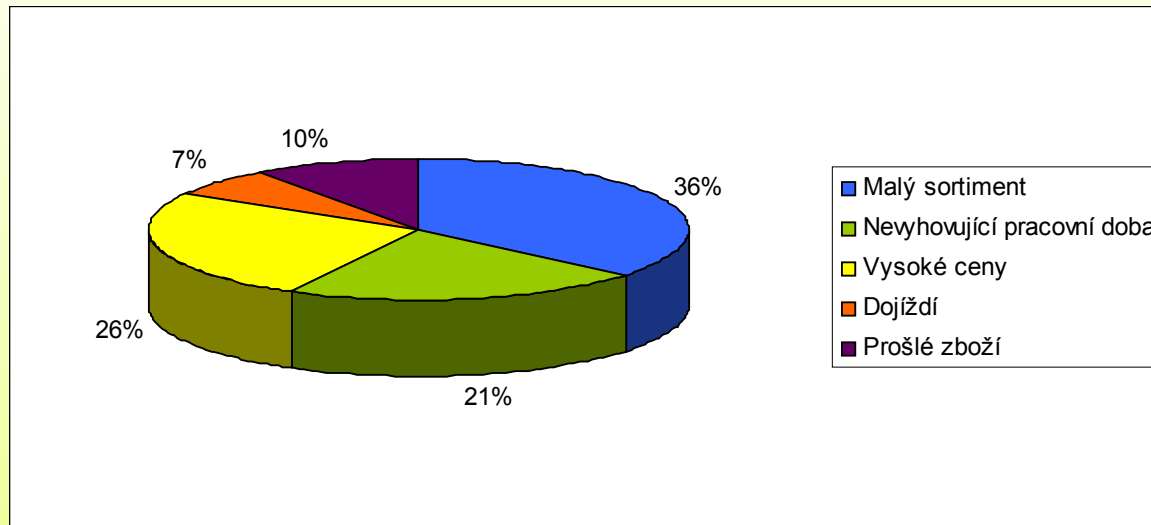

Využíváte místní prodejnu? Jestliže ne, proč?