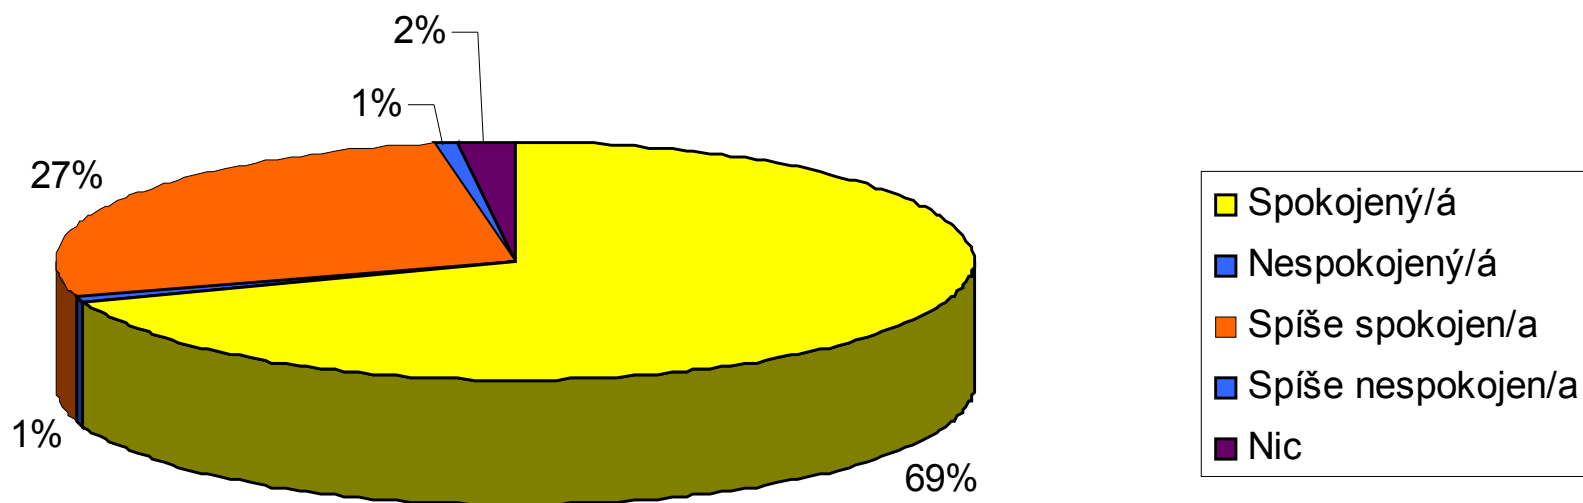

Celková spokojenost s životem na Hájově