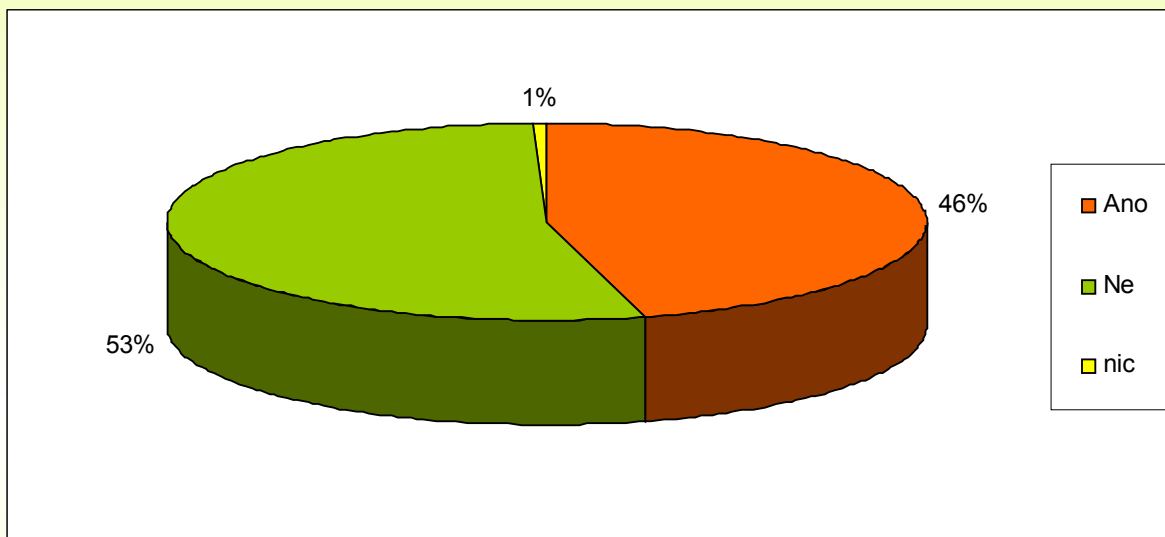

Znáte někoho, kdo spaluje níže uvedené suroviny?