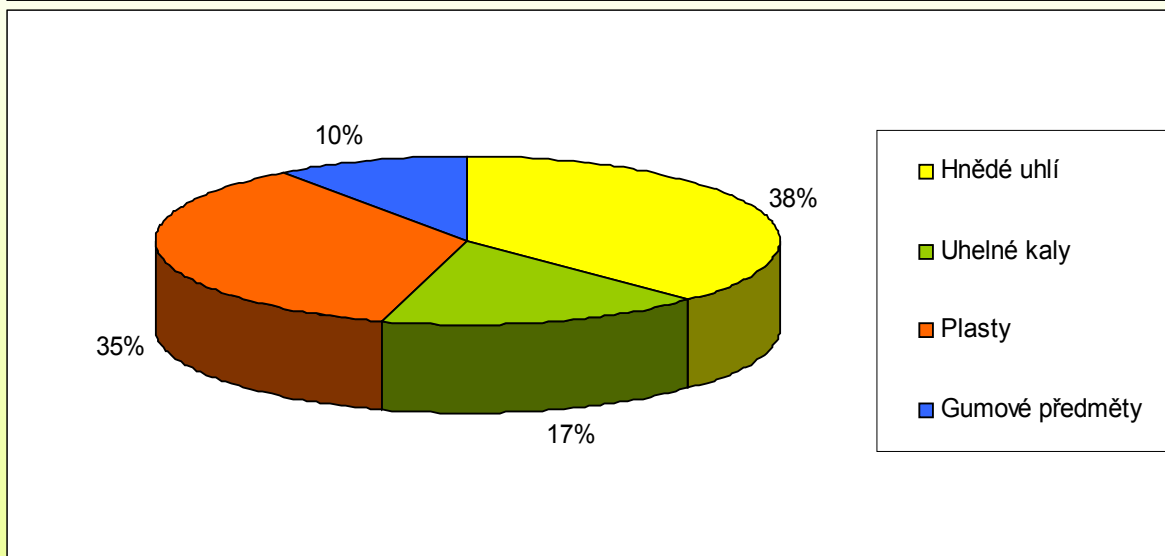

Znáte někoho, kdo spaluje níže uvedené suroviny?